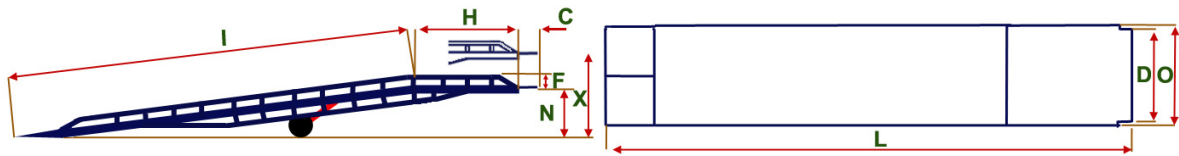

# Рогрузчики.БЫ

#	Модель	заметки	размеры								нагрузка, тонны	Цена в евро по курсу НБ без НДС
			I	H	C	L	D	O	N	X		Минск
1	RL-MR-STD6	стандартная	8010	2230	270	10510	1990	2230	890	1640	6	7850
2	RL-MR-STD8	стандартная	8010	2230	270	10510	1990	2270	890	1640	8	7990
3	RL-MR-STD10	стандартная	8510	2430	270	11210	1990	2310	890	1640	10	8310
4	RL-MR-STD12	стандартная	8510	2430	270	11210	1990	2350	890	1640	12	8500
5	RL-MR-SML6	короткая, внутрь 1990	8010	730	270	9010	1990	2230	890	1640	6	7250
6	RL-MR-SML8	короткая, внутрь 1990	8010	730	270	9010	1990	2270	890	1640	8	7430
7	RL-MR-SML10	короткая, внутрь 1990	8510	730	270	9510	1990	2310	890	1640	10	7640
8	RL-MR-SML12	короткая, внутрь 1990	8510	730	270	9510	1990	2350	890	1640	12	7830
9	RL-MR-CHP6	короткая, внутрь 1590	8010	730	270	9010	1590	1820	890	1640	6	6480
10	RL-MR-CHP8	короткая, внутрь 1590	8010	730	270	9010	1590	1860	890	1640	8	6630
11	RL-MR-CHP10	короткая, внутрь 1590	8510	730	270	9510	1590	1900	890	1640	10	6800
12	RL-MR-CHP12	короткая, внутрь 1590	8510	730	270	9510	1590	1940	890	1640	12	6960
13	RL-MR-THN6	узкая, внутрь 1590	8010	2230	270	10510	1590	1830	890	1640	6	7020
14	RL-MR-THN8	узкая, внутрь 1590	8010	2230	270	10510	1590	1870	890	1640	8	6980
15	RL-MR-THN10	узкая, внутрь 1590	8510	2430	270	11210	1590	1910	890	1640	10	7430
16	RL-MR-THN12	узкая, внутрь 1590	8510	2430	270	11210	1590	1950	890	1640	12	7610
17	RL-MR-BIG6	длинная, e=12010	9210	2530	270	12010	1990	2230	890	1640	6	8620
18	RL-MR-BIG8	длинная, e=12010	9210	2530	270	12010	1990	2270	890	1640	8	8840
19	RL-MR-BIG10	длинная, e=13010	9910	2830	270	13010	1990	2310	890	1640	10	9290
20	RL-MR-BIG12	длинная, e=13010	9910	2830	270	13010	1990	2350	890	1640	12	9530